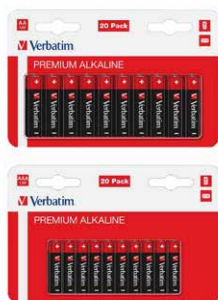

verbatim

714190

Lithium baterie
**VERBATIM
CR2032 4 KS**

28,-

VERBATIM Lithium baterie CR2032 3V • 4ks v balení

verbatim

Alkalické baterie
**VERBATIM AA/AAA
20 PACK**

AAA 99,- 714042
AA 99,- 714045

VERBATIM Alkalická Baterie AA 20 Pack / LR6
VERBATIM Alkalická Baterie AAA 20 Pack / LR03

verbatim

Alkalické baterie
**VERBATIM PREMIUM
4 PACK**

AAA 179,- 714031
AA 232,- 714030

VERBATIM Nabíjecí baterie AAA Premium 4-Pack 950mAh HR03
VERBATIM Nabíjecí baterie AA Premium 4-Pack 2500 mAh