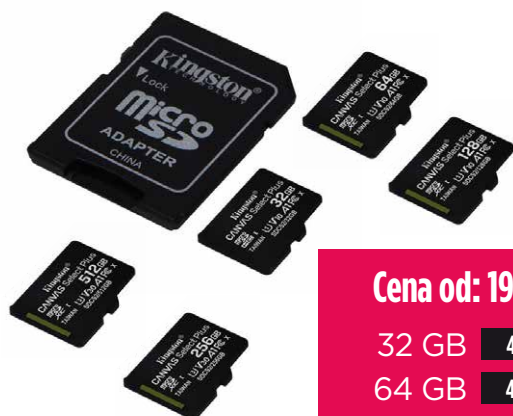

SSD disk

KINGSTON FURY RENEGADE

Cena od: 1 459,-

500 GB **1532024**

1 TB **1532025**

4 TB **1532027**

Stavíte nový počítač, upgradujete starý nebo potřebujete rozšířit úložiště v PlayStation 5? • V tom případě oceníte moderní M.2 disk Kingston FURY Renegade NVMe s podporou rozhraní PCIe 4.0 • Díky němu totiž získáte vysoké přenosové rychlosti, které se pozitivně projeví při spouštění PC, načítání složitých aplikací nebo her a celkově se stane práce s PC mnohem rychlejší • Zároveň tento typ disků zcela postrádá rotující části, takže poruchovost a s tím spojená ztráta dat se pohybuje na zcela minimální hodnotě

Flash disk

KINGSTON DATATRAVELER DTSE9

Cena od: 299,-

64 GB **443722**

128 GB **443723**

256 GB **443724**

512 GB **443725**

Flash disk se k vašemu zařízení připojí za použití konektoru USB-A s rozhraním USB 3.2 Gen 1 (USB 3.0) • Při ukládání souborů je k dispozici rychlost 100 MB/s • Přibližně 3,5 minuty vám zabere uložení 15GB filmu ve Full HD a na přenos 1GB souboru stačí jen 15 vteřin

Paměťová karta

KINGSTON MicroSDHC CANVAS SELECT PLUS

Cena od: 199,-

32 GB **443515**

64 GB **443519**

128 GB **443523**

256 GB **443525**

512 GB **443527**

Paměťová karta - micro SDHC • rychlost čtení až 100 MB/s • Speed Class 10 • UHS-I • U1 Speed • Video Speed Class V10 • Application Performance A1 • adaptér na klasickou SD v balení

Operační paměť

KINGSTON DDR4 FURY BEAST