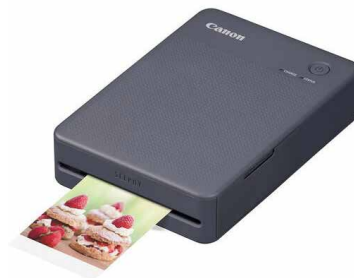

1050819

**Tiskárna
CANON SELPHY QX20**

3 890,-

Termosublimační tiskárna - přenosná tiskárna fotografií • formát 6,8 x 6,8 cm
• tiskové rozlišení 287 x 287 DPI • hmotnost 0,455 kg • WiFi a USB-C

Canon